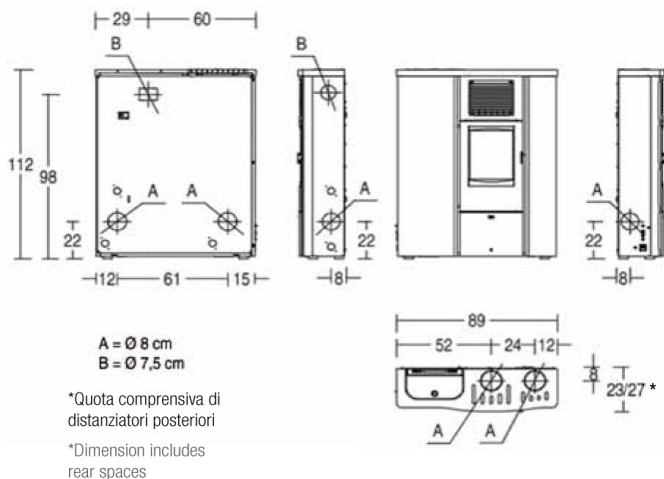

Герметична пеллетна піч LISA Superior (Італія)

ОБЩИЕ ХАРАКТЕРИСТИКИ

- Фабрика: Superior (Gruppo Piazzetta) - Італія
- Модуль WiFi для керування пічею через смартфон: Опція
- Опалення: примусова вентиляція
- Обшивка: пофарбована сталь
- Топка печі: герметична, чавун, сталь
- Жаровня: чавун
- Дверцята: чавунні
- Ручка дверцят: пофарбована сталь, знімна
- Стандартне положення виходу диму: ззаду
- Додатковий вихід димоходу: правий бік - лівий бік - верхній бік - верхній бік - верхній бік коаксіальний
- EASY Пульт дистанційного керування з рідкокристалічним дисплеєм: опціонально
- Панель управління з дисплеєм і цифровими елементами управління: так
- Рівні потужності: 5
- Датчик навколишнього середовища для контролю температури: стандартний
- Програмований таймер-термостат: 6 добових часових інтервалів
- Виходи теплого повітря: передні верхні
- Зволожувач повітря: опціонально
- Керамічне скло: стійке до 750°C
- Система очищення скла: безперервним потоком повітря
- Періодичність чистки мангала: так
- Індикатор рівня пелет: так
- Знімний зольний ящик: так
- Енергозбереження: так
- Еко функція: так
- Нічний режим: так
- Функція системи контролю якості пелет: так
- Функція системи допалювання повітря: так
- Установка: настінна - кутова

ТЕХНИЧНІ ДАННІ:

Клас енергоефективності	A+
Площа обігріву (мін-макс) м3: м3:	135 - 230
Рівень теплового ККД%:	87,1
Максимальна тепловіддача кВт:	8,0
Максимальне споживання пелет кг / год:	1,8
Вихід димоходу Ø см:	8
Вага, кг:	132
Гарантія, років:	5