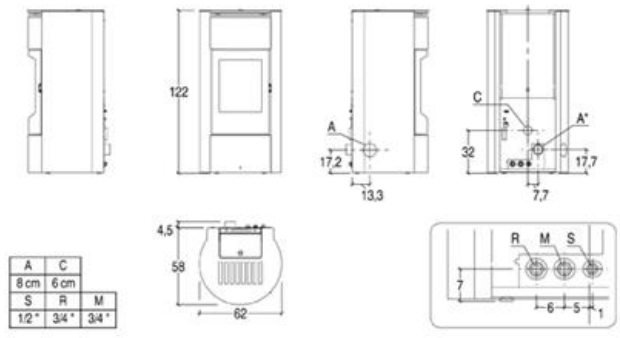

# Tanya

Термопелетна піч з примусовою вентиляцією  
Облицювання: пофарбована сталь  
Підлога: сталь

Розміри (ШхДхВ) см: 62 x 58 x 122  
Внутрішня частина моноблока: сталь  
Перегородка / топка і решітка: сталь / сталь /  
алюміній / чавун Розмір отвору для відводу  
димових газів Ø см: 8  
Стандартний димовідвід: ззаду зліва

Об'єм бака (прибл.) кг: 30  
Панель управління на плиті: так  
Хронотермостат з програмуванням: 6 добових часових інтервалів  
Потужність водонагріву (min-max) кВт: 5.0 - 12.5  
Номинальна теплова потужність (min-max) кВт: 6,6 - 15,6

Регулювання потужності (позицій): автоматичне з 16 рівнями відповідно до заданої температури  
Тепловий ККД (макс) %: 92.1  
Номинальне споживання (min-max) кг/год: 1,4-3,5  
Максимальна електрична потужність (під час запуску) Вт: 320  
Електрична потужність під час роботи Вт: 94  
Загальна вага кг: 193