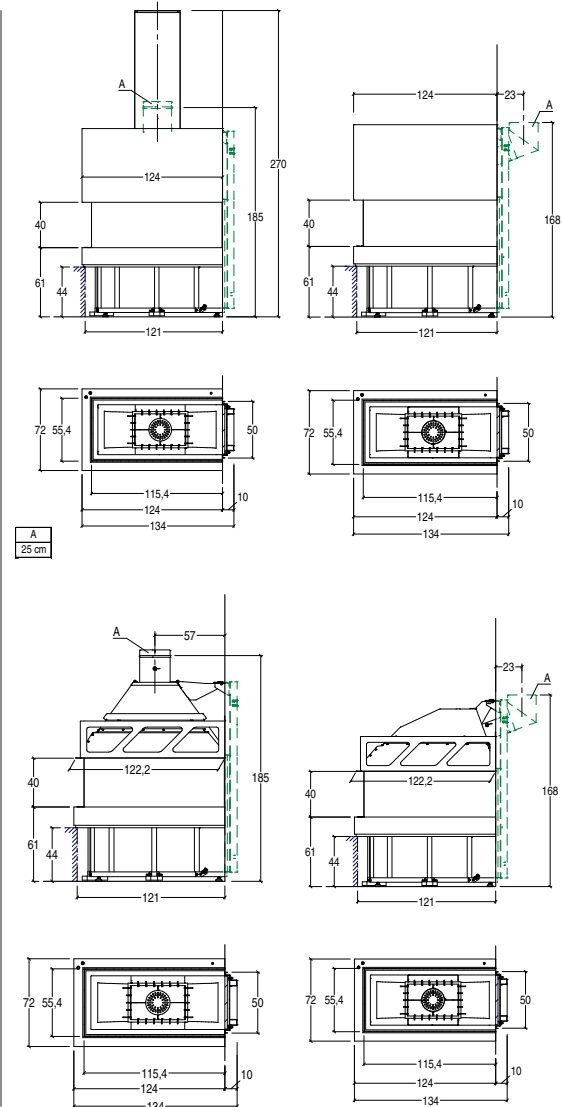

M180 P è disponibile in 4 varianti di cappa, in 3 finiture: Nero, Bianco, Cor-ten.

Le varianti sono: 2 con cappa tecnica e controcapa estetica in acciaio e 2 con cappa tecnica provvista di profilo per il rivestimento della stessa in cartongesso.

Firebox with vertical action panoramic glass that retracts completely into the unit's base. The glass motor is button-controlled.

The glass is made in three independently driven sections with separate controls. The opening/closing action is sensor-controlled; to open the glass completely, simply press the button once, to close it hold the button down.

M180 P is available with 4 different hoods and 3 finishes: White, Black and Cor-ten.

The following hood variants are available: 2 with a steel hood and hood cover, and 2 with a bare hood equipped with a profile for covering in plasterboard.

DATI TECNICI TECHNICAL DATA

- **Peso basamento kg 185**
  Weight basement
- **Peso cappa-tecnica estetica kg 76 - ≥ 112,5 kg**
  Weight hood-hood cover
- **Dimensioni L x P x H cm 124 x 72 x 270**
  Dimensions W x D x H
- **Scarico fumi di serie superiore o posteriore Ø cm 25**
  Standard upper or rear flue outlet

RIVESTIMENTI COMPATIBILI CLADDINGS COMPATIBILITY

TAMPERE, TAMPERE XL

COLORI - Cappa, copritubo e copribordo
COLOURS - Hood, pipe cover and surround

* I monoblocchi della serie Panoramic sono fabbricati su specifica del committente a seguito di un ordine personalizzato che rende ogni esemplare unico e prestigioso adatto a essere installato in una singola ed identificata opera di costruzione. Sono apparecchi da riscaldamento d'ambiente per scopi specificamente decorativi e diversi dal riscaldamento con il fine di raggiungere e mantenere un determinato comfort termico nel locale di installazione. Rif. REGOLAMENTO (UE) 2015/1186.

* The Panoramic fireboxes are individually manufactured in response to a specific order, which makes each product a unique and prestigious custom-made piece, designed for installation in a single identified construction work. They are local space heaters specified for decorative purposes other than indoor space heating to reach and maintain a certain thermal comfort. Ref. REGULATION (EU) 2015/1186.

La dimensione di 2,70 m indicata nei disegni tecnici si riferisce alla misura a listino. L'altezza minima necessaria per l'installazione varia in funzione del tipo di cappa il copritubo può essere fornito per altezze superiori su progetto personalizzato.

Le schede tecniche per i sistemi standard di fissaggio della cappa sono disponibili contattando l'ufficio Servizio Clienti del Gruppo Piazzetta.

The 2.70 m dimension indicated in the technical drawings is the standard height to which the price list refers. The minimum height required for installation varies depending on the type of hood the roof hood can be provided for higher heights on a custom options. Please contact Piazzetta Group Customer Service for the technical specification sheets for making the hood mounting measurements for your installation.