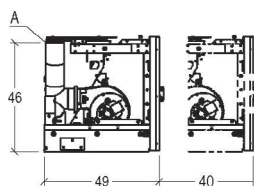

Тип опалення		Примусова вентиляція
Теплова потужність	кВт	3,5-7
Опалювальний об'єм	м3	120-200
Ємність бака пелет	кг	8
Моноблок		Сталь. Витяжний з висувними напрямними
Перегородка / вогнище / мангал		Чавун / чавун / сталь
ККД	%	87,4
Вага	кг	100
Ручка		сталь, холодна при роботі печі
Міцність скла	°C	до 750
Діаметр димоходу	см	8
Розташування димохода		Верху зліва
Споживання пелет	кг/год	0,8-1,6
Рівні потужності		4
Електроспоживання	Вт	40
Забір зовнішнього повітря	см2	100