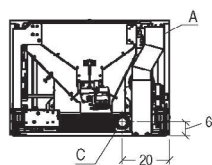

Тип опалення		Примусова вентиляція
Теплова потужність	кВт	3,5-7
Опалювальний об'єм	м3	120-200
Ємність бака пелет	кг	8
Моноблок		Сталь. Витяжний з висувними напрямними
Перегородка / вогнище / мангал		Чавун / чавун / сталь
ККД	%	87,4
Вага	кг	100
Ручка		сталь, холодна при роботі печі
Міцність скла	°C	до 750
Діаметр димоходу	см	8
Розташування димохода		Верху зліва
Споживання пелет	кг/год	0,8-1,6
Рівні потужності		4
Електроспоживання	Вт	40
Забір зовнішнього повітря	см2	100