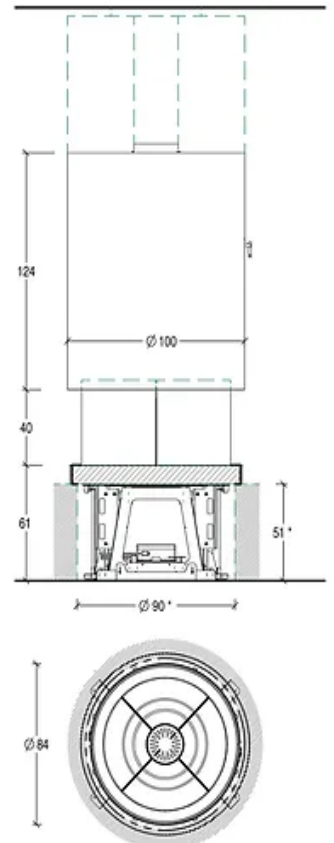

ТЕХНИЧНІ ХАРАКТЕРИСТИКИ ТОПКИ:

- Потужність топочної камери, kW 21.8
- ККД топочної камери, % 75,2
- Витрата дров, кг/год. 4,8
- Вага нижньої частини, кг 140
- Вага верхньої частини, кг 92 (при 2,7 м.п.)
- Конструкція: пофарбована сталь з закритою топкою з панорамне керамічне скло, стійке до 750°C
- Топка: з Aluker®- огнетривка кераміка з захисним кожухом для полін
- Димосбірник: з пофарбованої сталі чорного, білого кольору або в Кор-тен.
- Топочна поверхня: з Aluker® та чавунної колосникової решітки
- Обкладинка: чорна, біла або кор-тен
- Відкриття: вгору-вниз з електричною моторизованою системою
- Первинне повітря: заздалегідь визначене
- Вторинне повітря: попередньо визначене
- Димовідвід: верхній
- Димовий шибер: регулюється вручну
- Зольний ящик: знімається з топки
- Паливо: дрова
- Опалення: природна конвекція та випромінювання

ФОРМИ ВЕРХНЬОГО ДИМОСБІРНИКА:

КОНИЧНИЙ:

ЦИЛІНДРИЧНИЙ:

РОЗМІРИ КЕРАМІЧНОГО ОБЛИЦЮВАННЯ URPSALA:

РЕАЛІЗОВАНІ ОБ'ЄКТИ З ПОРТАЛОМ UPPSALA: