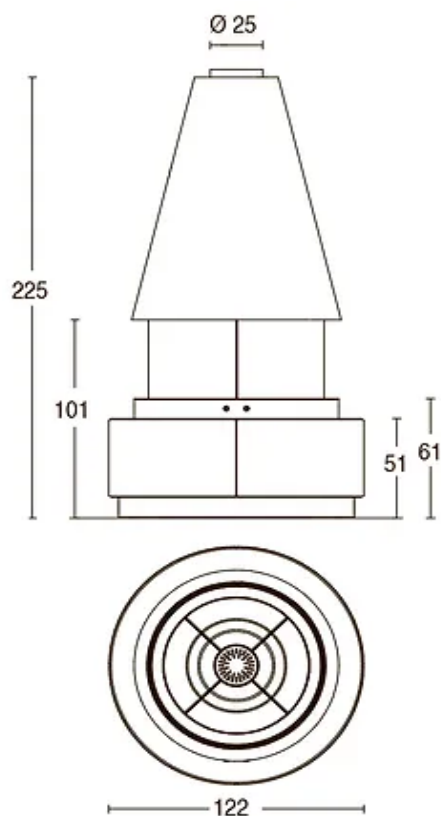

ТЕХНИЧНІ ХАРАКТЕРИСТИКИ ТОПКИ:

- Потужність топочної камери, kW 21.8
- ККД топочної камери, % 75,2
- Витрата дров, кг/год. 4,8
- Вага нижньої частини, кг 140
- Вага верхньої частини, кг 92 (при 2,7 м.п.)
- Конструкція: пофарбована сталь з закритою топкою з панорамне керамічне скло, стійке до 750°C
- Топка: з Aluker®- огнетривка кераміка з захисним кожухом для полін
- Димосбірник: з пофарбованої сталі чорного, білого кольору або в Кор-тен.
- Топочна поверхня: з Aluker® та чавунної колосникової решітки
- Обкладинка: чорна, біла або кор-тен
- Відкриття: вгору-вниз з електричною моторизованою системою
- Первинне повітря: заздалегідь визначене
- Вторинне повітря: попередньо визначене
- Димовідвід: верхній
- Димовий шибер: регулюється вручну
- Зольний ящик: знімається з топки
- Паливо: дрова
- Опалення: природна конвекція та випромінювання

ФОРМИ ВЕРХНЬОГО ДИМОСБІРНИКА:

КОНИЧНИЙ:

ЦИЛІНДРИЧНИЙ:

РОЗМІРИ КЕРАМІЧНОГО ОБЛИЦЮВАННЯ URPSALA:

РЕАЛІЗОВАНІ ОБ'ЄКТИ З ПОРТАЛОМ UPPSALA: