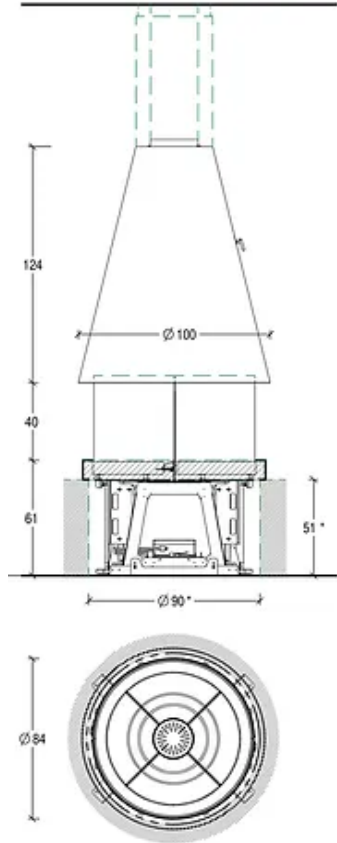

ТЕХНИЧНІ ХАРАКТЕРИСТИКИ ТОПКИ:

- Потужність топочної камери, kW 21.8
- ККД топочної камери, % 75,2
- Витрата дров, кг/год. 4,8
- Вага нижньої частини, кг 140
- Вага верхньої частини, кг 92 (при 2,7 м.п.)
- Конструкція: пофарбована сталь з закритою топкою з панорамне керамічне скло, стійке до 750°C
- Топка: з Aluker®- огнетривка кераміка з захисним кожухом для полін
- Димосбірник: з пофарбованої сталі чорного, білого кольору або в Кор-тен.
- Топочна поверхня: з Aluker® та чавунної колосникової решітки
- Обкладинка: чорна, біла або кор-тен
- Відкриття: вгору-вниз з електричною моторизованою системою
- Первинне повітря: заздалегідь визначене
- Вторинне повітря: попередньо визначене
- Димовідвід: верхній
- Димовий шибер: регулюється вручну
- Зольний ящик: знімається з топки
- Паливо: дрова
- Опалення: природна конвекція та випромінювання

ФОРМИ ВЕРХНЬОГО ДИМОСБІРНИКА:

КОНИЧНИЙ:

ЦИЛІНДРИЧНИЙ:

РОЗМІРИ КЕРАМІЧНОГО ОБЛИЦЮВАННЯ URPSALA:

РЕАЛІЗОВАНІ ОБ'ЄКТИ З ПОРТАЛОМ UPPSALA: