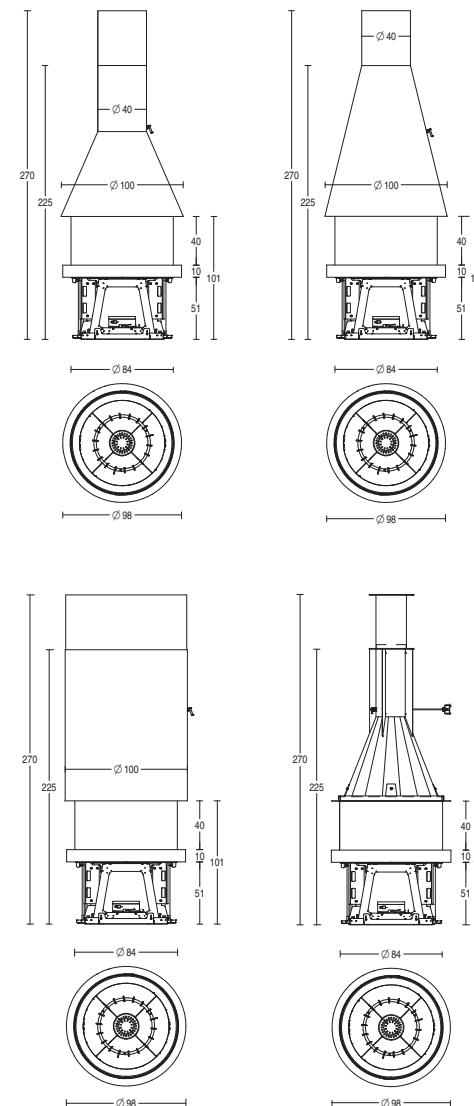

The following hood variants are available: 3 with a steel hood and hood cover, and 1 with a bare hood equipped with a profile for covering in plasterboard.

DATI TECNICI

TECHNICAL DATA

- **Peso basamento kg 140**
Weight basement
- **Peso cappa-tecnica estetica kg 51 - ≥ 82 kg**
Weight hood-hood cover
- **Dimensioni L x P x H cm 98 x 98 x 270**
Dimensions W x D x H
- **Scarico fumi di serie Ø cm 25**
Standard flue outlet

PIAZZETTA

CARATTERISTICHE CHARACTERISTICS

La dimensione di 2,70 m indicata nei disegni tecnici si riferisce alla misura a listino. L'altezza minima necessaria per l'installazione è di 2,50 m. Tubo, supporto e copritubo possono essere forniti per altezze superiori su progetto personalizzato.