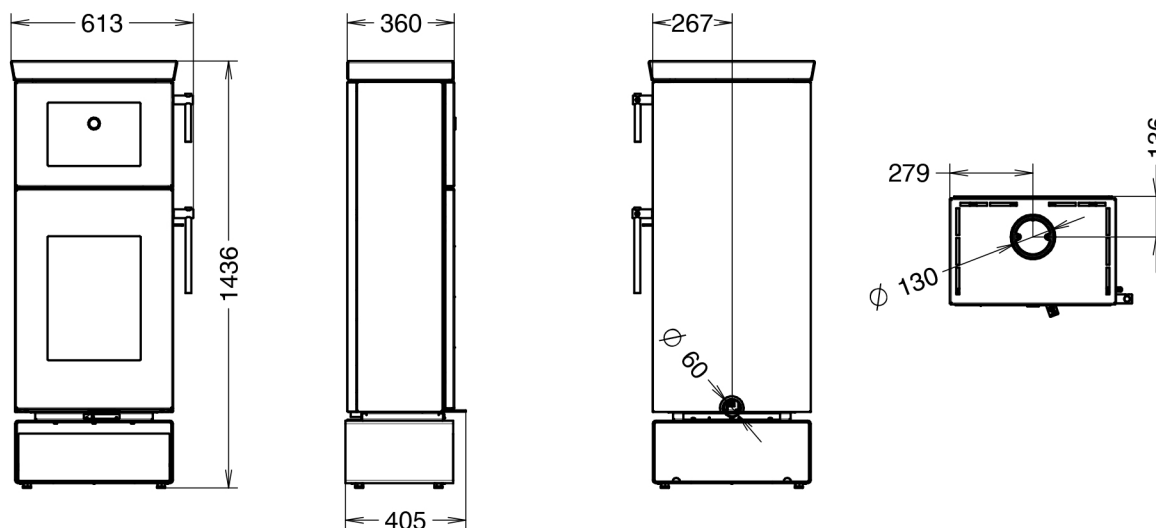

Zen O - чавунна топка, стальне облицювання

Компактна дров'яна піч з низьким рівнем викидів і ефективністю понад 85%. Технологія обходу диму, яка суттєво зменшує кількість диму, що виділяється в приміщення при кожному завантаженні дров, підтримує постійну ефективність і спрощує екстраординарні операції прибирання. Виготовлений за допомогою роботизованого виробничого процесу, виготовлений із сертифікованих матеріалів, товстої сталі та чавуну, що відповідає найсуворішим європейським нормам. Теплообмінник з нержавіючої сталі, чавунна камера згоряння із захистом від поломки великого розміру (ВхШхГ см) 44х36х23, первинне, вторинне та третинне повітря, підходить для встановлення в енергоефективних будинках із забором повітря для горіння безпосередньо ззовні, атермічною ручкою та елементи керування, сталеві двері з автоматичним замиканням, керамічне скло, яке витримує 750°C, знімний зольник, регульовані ніжки. Матовий чорний сталевий зовнішній корпус. Версія ZEN O включає емальовану духовку з термометром (ВхШхГ см) 27,5х32х24, 3 позиції гриля для запікання, укомплектована підставкою з мильного каменю. Крім того, він містить висувний відсік для зберігання інструментів всередині пристрою.

CODE	DESCRIPTION	CONSUMPTION PER HOUR MAX (kg/h)	TOTAL POWER (kW)	NOMINAL POWER (kW)	WEIGHT (kg)	FLUE OUTLET DIAMETER (mm)	PRICE €
WZENO	Дров'яна піч ZEN високого ККД, емальована духовка і відділення для зберігання інструментів	1,3 - 1,6 - 2,0	5,5 - 6,8 - 9,0	4,8 - 5,9 - 7,7	210	130	2.950,00

ПЕРЕГЛЯНУТИ ВІДЕО

ЕМАЛЬОВАНА ДУХОВКА
Духовка емальована (21 л) з термометром (ВхШхГ см) 27,5х32х24, 3 позиції до решітки для запікання, в комплекті з підставкою з мильного каменю.