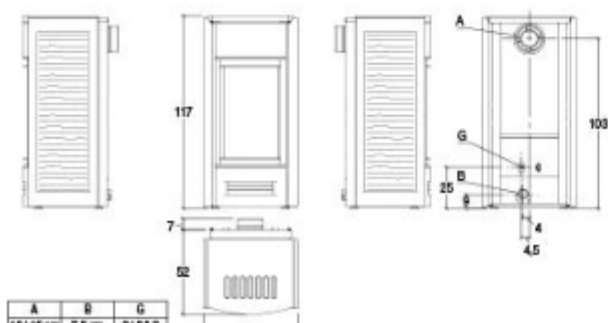

### Технические данные

Обогреваемый объем (мин - макс)	m <sup>3</sup>	150 - 255
Макс. тепловая мощность топки	KW	12.9
Макс. номинальная тепловая мощность	KW	8.8
Номинальный макс. тепловой КПД	%	68
Номинальный макс. расход	m <sup>3</sup> /h	0.81
Выход коаксиального дымохода	Ø cm	10/15
Размеры L x P x H	cm	57 x 52 x 117
Вес печи	kg	197