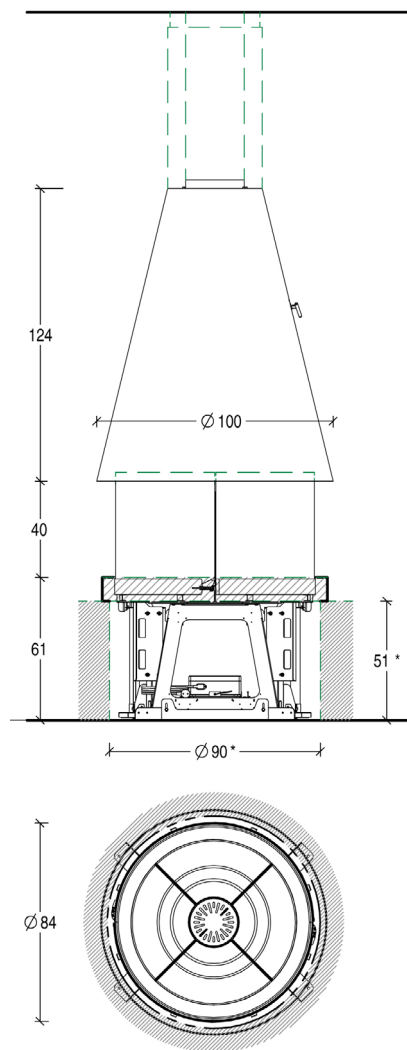

PIAZZETTA

PASSIONE ACCESA

M360T CONICALPiazzetta Дров'яної камин

Основна технічна інформація

- **Конструкція:** Емальована сталь, закрита топка, панорамний вид вогню, керамічне скло, що витримує температуру до 750°C.
- **Топка:** Жароміцне керамічне покриття Алукер. Оснащена решіткою
- **Кожух:** Сталь, за запитом: фарбування в чорний або білий колір
- **Осередок:** Жароміцне покриття Алукер .
- **Навісний кожух:** Конічний або циліндричний, білий або чорний, за запитом
- **Скло:** Електрична система опускання скла
- **Первинне повітря:** Фіксоване
- **Вторинне повітря:** Фіксоване
- **Вихід димоходу:** Верхній
- **Шиберна заслінка:** З клапаном, що регулюється вручну
- **Зольник:** Виймається
- **Паливо:** Дрова
- **Опалення:** Природна конвекція та променистий обігрів

ХАРАКТЕРИСТИКИ:

Потужність топки, кВт
ККД, %
Витрата дров, кг/год
Вага нижньої частини, кг
Вага верхньої частини, кг
Під висоту (підлога/стеля), см
Товщина перекриття (макс), см
Тип стелі
Стеля
Електроживлення V

16,4
75,7
4,8
140
97
270, та більше
60
Дерево/бетон
Скатний/ пологий
230 - 50 Hz

Електропривод опускання скла:

Made in **ITALY**

M360T CONICAL Piazzetta Дровяной камин