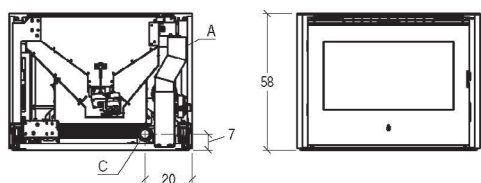

ПЕЛЕТНІ ВСТАВКИ

Ідеальні для тих, хто хоче мати камін на пелетах, наші вставки підходять як для перших установок, так і для установки в існуючі каміни. Відповідно до зеленої душі Superior, наші пелетні вставки відповідають стандарту Ecodesign 2022 і є відмінним рішенням для сталого опалення.

Пелетна вставка SCP 9 (9,0 кВт). Superior Італія (Gruppo Piazzetta)

Міцна конструкція. Вставка з чавуну, що не деформується, як у дверцятах, так і в жаровні, топці та дефлекторі для чудової довговічності та теплової ефективності.

Ефективне опалення. Бункер на 13 кг та індикатор рівня пелет для контролю кількості пелет. Підходить для опалення приміщень площею до 260 м з витратою пелет, яка може обігрівати не менше 5 годин при повному завантаженні, навіть при примусовій вентиляції.

Комфорт і практичність. Практичне завантаження пелет завдяки нашим висувним направляючим; ви можете легко програмувати та керувати каміном за допомогою хронотермостата та цифрового дисплея або за допомогою додатку My Superior з додатковим пристроєм Wi-Fi.

Розташування димохода		Зверху злива
Рівні потужності		4
Електроспоживання	Вт	50
Клас енергоефективності		A +
Опалювальний об'єм приміщення	м³	150 - 260
Номінальна теплова потужність (min - max)	кВт	4,5 - 9
Тепловий ККД (min - max)	%	88,4 - 87,3
Номінальне споживання пелет (min - max)	кг/год	1,0 - 2,1
Вихід димоходу Ø	см	8
Місткість бункера	кг	13
Розміри Ш x Д x В	см	78 x 55 x 58
Вага	кг	140

A	C
8 cm	8 cm