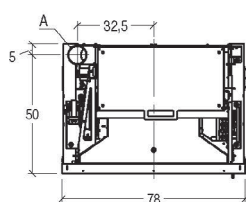

Розташування димохода		Зверху злива
Рівні потужності		4
Електроспоживання	Вт	50
Клас енергоефективності		A +
Опалювальний об'єм приміщення	м ³	150 - 260
Номінальна теплова потужність (min - max)	кВт	4,5 - 9
Тепловий ККД (min - max)	%	88,4 - 87,3
Номінальне споживання пелет (min - max)	кг/год	1,0 - 2,1
Вихід димоходу Ø	см	8
Місткість бункера	кг	13
Розміри Ш x Д x В	см	78 x 55 x 58
Вага	кг	140