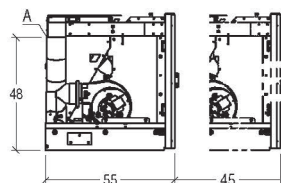

Розташування димохода		Зверху злива
Рівні потужності		4
Електроспоживання	Вт	50
Клас енергоефективності		A +
Опалювальний об'єм приміщення	м ³	150 - 260
Номінальна теплова потужність (min - max)	кВт	4,5 - 9
Тепловий ККД (min - max)	%	88,4 - 87,3
Номінальне споживання пелет (min - max)	кг/год	1,0 - 2,1
Вихід димоходу Ø	см	8
Місткість бункера	кг	13
Розміри Ш x Д x В	см	78 x 55 x 58
Вага	кг	140