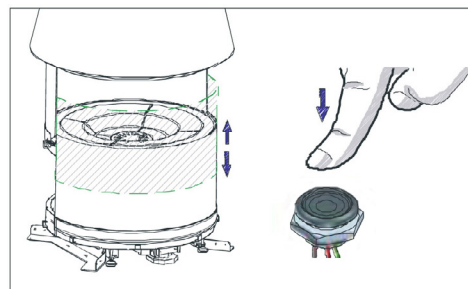

Електропривод опускання скла: