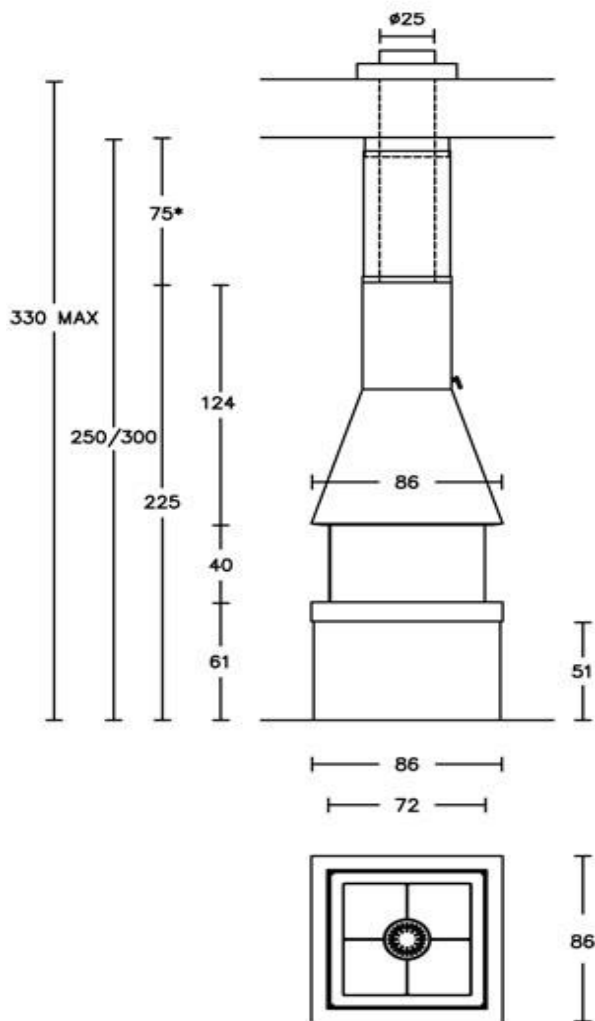

PIAZZETTA

PASSIONE ACCESA

M360Q Piazzetta Дровяной камин

Основна технічна інформація

- **Конструкція:** Емальована сталь, закрита топка, панорамний вид вогню, керамічне скло, що витримує температуру до 750°C.
- **Топка:** Жароміцне керамічне покриття Алукер. Оснащена решіткою
- **Кожух:** Сталь, за запитом: фарбування в чорний або білий колір
- **Осередок:** Жароміцне покриття Алукер .
- **Навісний кожух:** Конічний або циліндричний, білий або чорний, за запитом
- **Скло:** Електрична система опускання скла
- **Первинне повітря:** Фіксоване
- **Вторинне повітря:** Фіксоване
- **Вихід димоходу:** Верхній
- **Шиберна заслінка:** З клапаном, що регулюється вручну
- **Зольник:** Виймається
- **Паливо:** Дрова
- **Опалення:** Природна конвекція та променистий обігрів

ХАРАКТЕРИСТИКИ:

Потужність топки, кВт
ККД, %
Витрата дров, кг/год
Вага нижньої частини, кг
Вага верхньої частини, кг
Під висоту (підлога/стеля), см
Товщина перекриття (макс), см
Тип стелі
Стеля
Електроживлення V