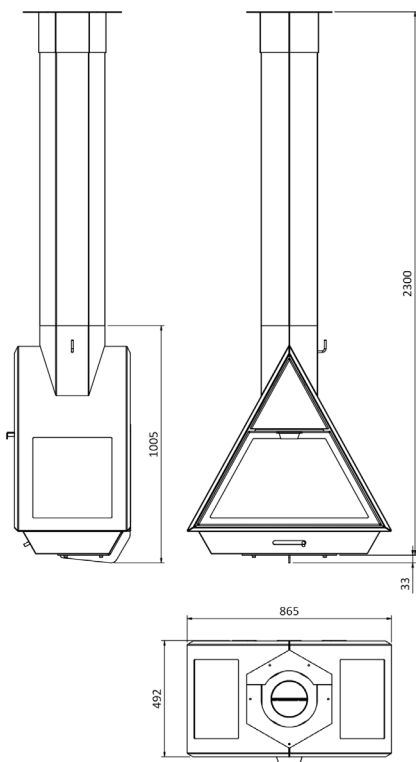

Traforart Equil — це камін для тих, хто цінує баланс, сучасну естетику та архітектурну чистоту, поєднані з теплом справжнього полум'я.

Бренд	Traforart	
Країна виробник	Іспанія	
Матеріал	Сталі, чавун	
Гарантія	рік	5
Вага	кг	130
Розміри ВхШхГ	см	78x86x49
ККД	%	78
Діаметр димоходу	см	20
Потужність	кВт	7,5
Площа обігріву	м2	70
Система самоочистки скла	так	
Конфігурація	підвісний	