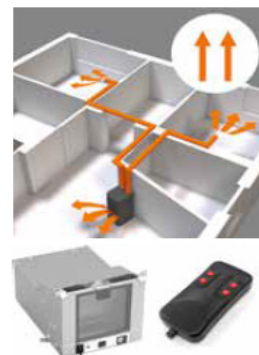

### Дров'яна керамічна піч

Дров'яна піч із можливістю підключення повітропроводів\*, ККД понад 87,1%, чавунна камера згоряння, первинна, вторинна та третинна подача повітря, чавунні дверцята та внутрішні дверцята, велике керамічне скло, знімна ручка дверцят, знімний зольник, верхнє оздоблення з чорного скла, запобіжний клапан надлишкового тиску, майолікова пластина для збору золи.