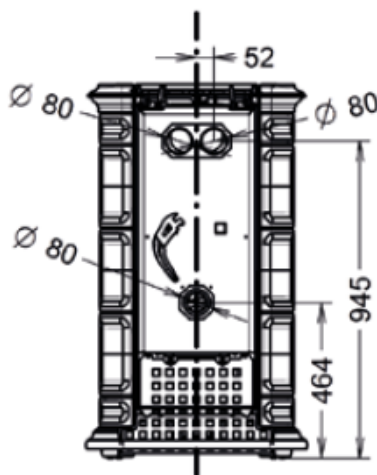

Фабрика	Thermorossi	Італія
ККД	%	88
Діаметр димовідводу	мм	150
Забір первинного повітря ззовні		так
Витрата дров за годину	кг/год	2,6
Потужність печі	кВт	11,4
Клас енергоефективності		A+
Опалювана площа	(м <sup>2</sup> )	91
Вага	кг	223
ГАБАРИТИ (В×Ш×Г)	мм	1115×636×660