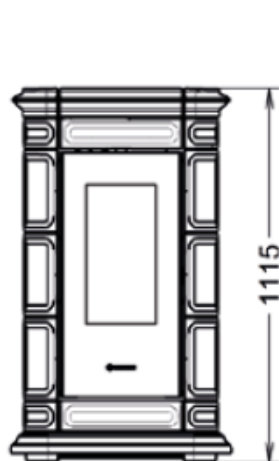

Фабрика	Thermorossi	Італія
ККД	%	88
Діаметр димовідводу	мм	150
Забір первинного повітря ззовні		так
Витрата дров за годину	кг/год	2,6
Потужність печі	кВт	11,4
Клас енергоефективності		A+
Опалювана площа	(м <sup>2</sup> )	91
Вага	кг	223
ГАБАРИТИ (В×Ш×Г)	мм	1115×636×660