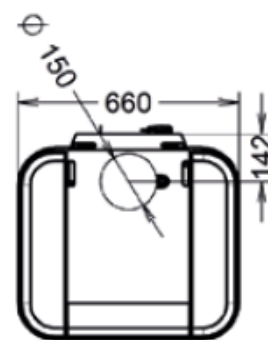

Фабрика	Thermorossi	Італія
ККД	%	88
Діаметр димовідводу	мм	150
Забір первинного повітря ззовні		так
Витрата дров за годину	кг/год	2,6
Потужність печі	кВт	11,4
Клас енергоефективності		A+
Опалювана площа	(м <sup>2</sup> )	91
Вага	кг	223
ГАБАРИТИ (В×Ш×Г)	мм	1115×636×660