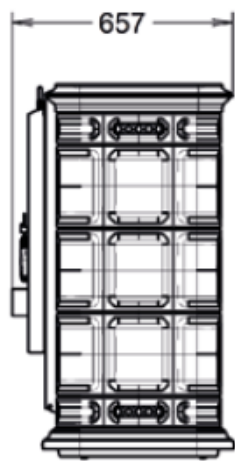

Фабрика	Thermorossi	Італія
ККД	%	88
Діаметр димовідводу	мм	150
Забір первинного повітря ззовні		так
Витрата дров за годину	кг/год	2,6
Потужність печі	кВт	11,4
Клас енергоефективності		A+
Опалювана площа	(м <sup>2</sup> )	91
Вага	кг	223
ГАБАРИТИ (В×Ш×Г)	мм	1115×636×660