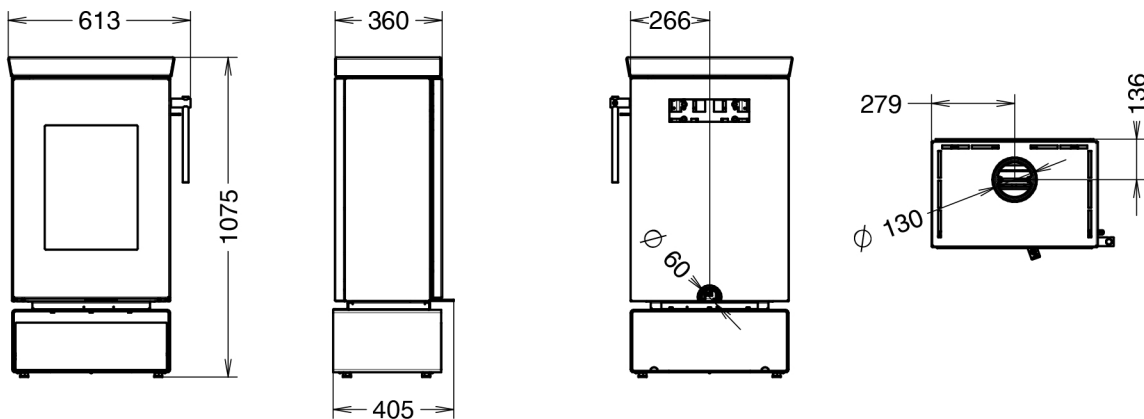

Zen W - чавунна топка, стальне облицювання

Компактна дров'яна піч з низьким рівнем викидів і ефективністю понад 85%. Технологія димового обходу, яка значно зменшує кількість диму, що виділяється в приміщення при кожному завантаженні дров, підтримує постійну ефективність і спрощує надзвичайні операції прибирання. Виготовлений за допомогою роботизованого виробничого процесу, виготовлений із сертифікованих матеріалів, товстої сталі та чавуну, що відповідає найсуворішим європейським нормам. Теплообмінник з нержавіючої сталі, чавунна камера згоряння із захистом від поломки великого розміру (ВхШхГ см) 44х36х23, первинне та третинне та третинне повітря, підходить для встановлення в енергоефективних будинках із забором повітря для горіння безпосередньо ззовні, аtermічною ручкою та елементи керування, сталеві двері з автоматичним замиканням, керамічне скло, яке витримує 750°C, знімний зольник, регульовані ніжки для кріплення. Матовий чорний сталевий зовнішній корпус.

CODE	DESCRIPTION	CONSUMPTION PER HOUR MAX (kg/h)	TOTAL POWER (kW)	NOMINAL POWER (kW)	WEIGHT (kg)	FLUE OUTLET DIAMETER (mm)	PRICE €
WZENW	Дров'яна піч ZEN з високим ККД і відділенням для зберігання інструментів	1,3 - 1,6 - 2,0	5,5 - 6,8 - 9,0	4,8 - 5,9 - 7,7	147	130	2.490,00