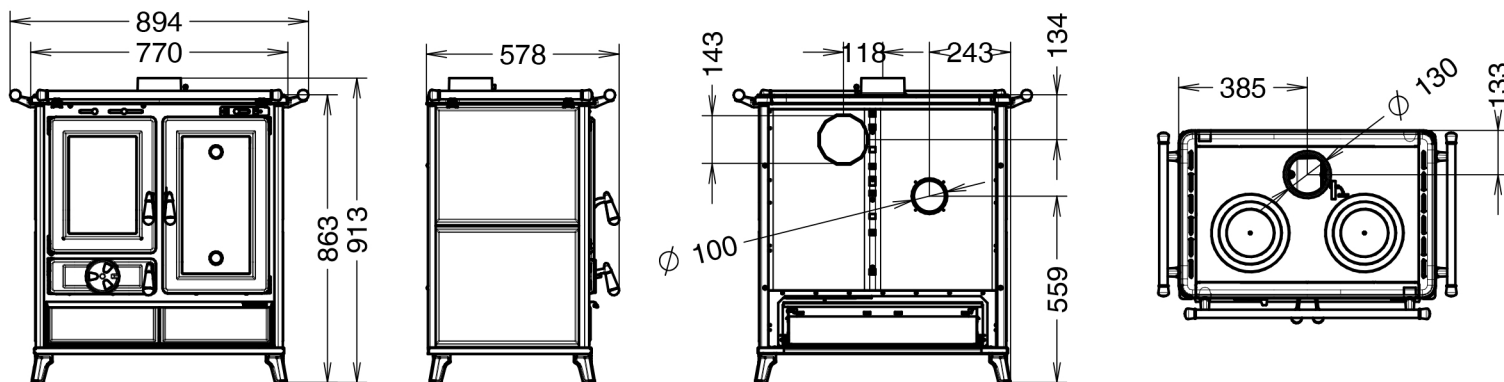

Melissa Evo- чавунна піч з кам'яним облицюванням

Дров'яна піч на дровах зі сталі та чавуну з широкою поверхнею теплообміну і довгим примусовим димоходом, зі спеціальним теплообмінником з нержавіючої сталі, стійкою до руйнування камерою згоряння з чавуну (ВхШхД - 36х23. 5х35 см), регулятори для регулювання первинного, вторинного і третинного повітря, ергономічні ручки, решітка для струшування, стартер, дверцята з емальованого чавуну з керамічним склом, стійким до 750°C, верхня рама з емальованого чавуну, гладка чавунна варильна поверхня, подвійний ряд чавунних кілець, фронтальний поручень, запатентована система PANEPIZZA для контролю температури духовки, регулятор для регулювання температури духовки, дверцята духовки з 2 термометрами, нижня емальована духовка (об'єм 20 л) з дном з лавового каменю, верхня емальована духовка (об'єм 8 л) з дном з лавового каменю, піддон для зберігання дров/інструментів, знімний зольник, емальовані чавунні ніжки. Можливість подачі первинного повітря ззовні. Набір для зовнішнього покриття з мильного каменю та чавуну.

Покриття з каменю

CODE	DESCRIPTION	WOOD CONSUMPTION PER HOUR (kg/h)	TOTAL POWER (kW)	NOMINAL POWER (kW)	HEATABLE AREA (m ²)	WEIGHT (kg)	FLUE OUTLET DIAMETER (mm)	OVEN (mm) (HxWxD)	LOADING OPENING (WxH)	PRICE €
WMELISSASTONE	Плита на дровах Melissa Evo Stone	2,2	9,4	8,2	74	188	130	100x253x335 252x253x335	214x273	2.951,00

PATENTED SYSTEM PANEPIZZA®

Моделі Margot, Margherita, Klarissa і Melissa оснащені великими дверцятами, що закривають 2 незалежні духовки з різною температурою приготування: 400° для верхньої духовки і 350° для нижньої. Керуйте теплом на свій розсуд завдяки запатентованому пристрою PANEPIZZA®. Обидві духові шафи мають основу з мильного каменю та спеціальний термометр.