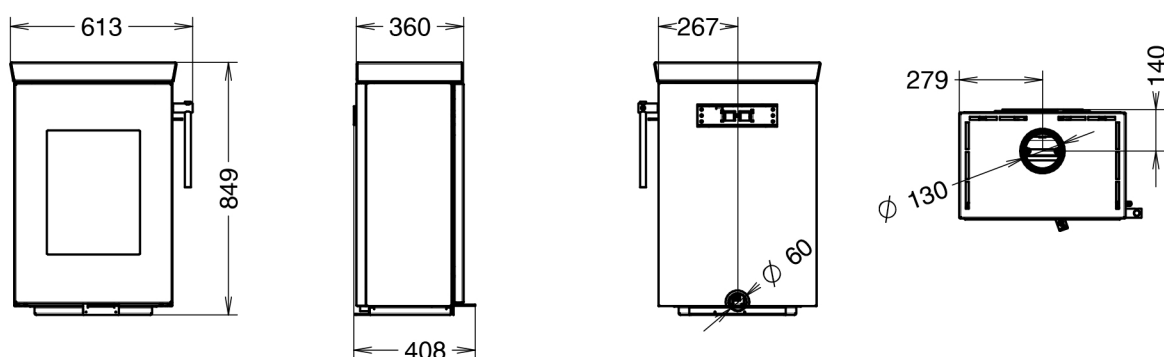

Теплообмінник з нержавіючої сталі, чавунна камера згоряння із захистом від поломки великого розміру (ВхШхГ см) 44х36х23, первинне, вторинне та третинне повітря, підходить для встановлення в енергоефективних будинках із забором повітря для горіння безпосередньо ззовні, атермічною ручкою та елементи керування, сталеві двері з автоматичним замиканням, керамічне скло, яке витримує 750°C, висувний зольник, настінний кронштейн, регульовані ніжки. Матовий чорний сталевий зовнішній корпус.

| CODE | DESCRIPTION                                    | CONSUMPTION PER HOUR MAX (kg/h) | TOTAL POWER (kW) | NOMINAL POWER (kW) | WEIGHT (kg) | FLUE OUTLET DIAMETER (mm) | PRICE €  |
|------|--|---------------------------------|------------------|--------------------|-------------|---------------------------|----------|
| WZEN | Дров'яна піч ZEN високої ефективності, навісна | 1,3 - 1,6 - 2,0                 | 5,5 - 6,8 - 9,0  | 4,8 - 5,9 - 7,7    | 101         | 130                       | 2.200,00 |